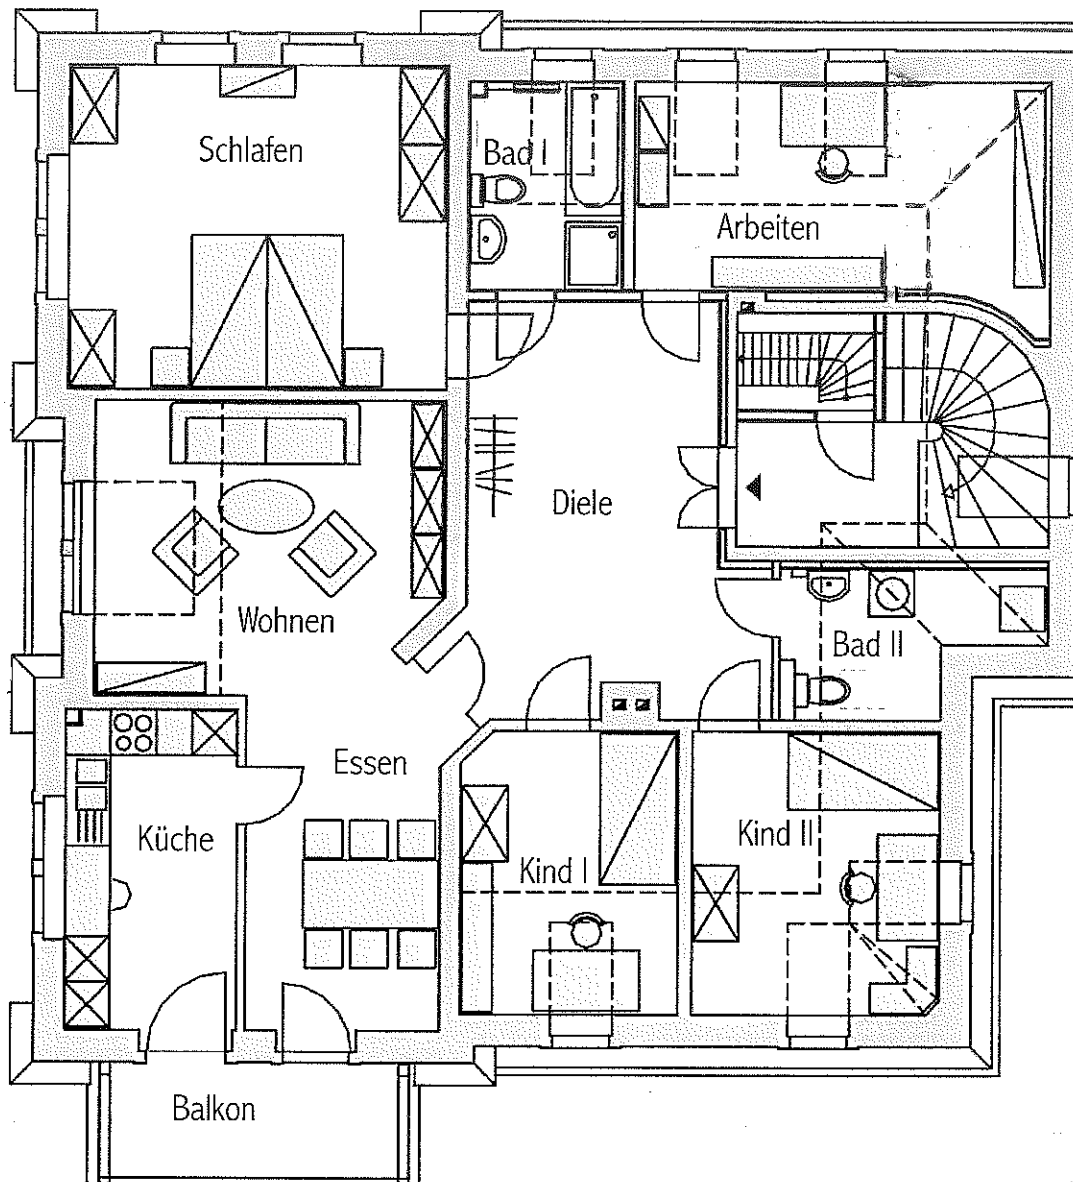

Grundriß Dachgeschoß, M 1:100

Wohnen/Essen	30,20 m ²
Schlafen	21,24 m ²
Kind I	10,59 m ²
Kind II	12,29 m ²
Arbeiten	10,95 m ²
Küche	9,98 m ²
Bad I	5,41 m ²
Bad II	5,47 m ²
Diele	19,56 m ²
Abstellraum	4,11 m ²
Balkon II	3,05 m ²

5 ZKB-Wohnung

Gesamt: 124,03 m²