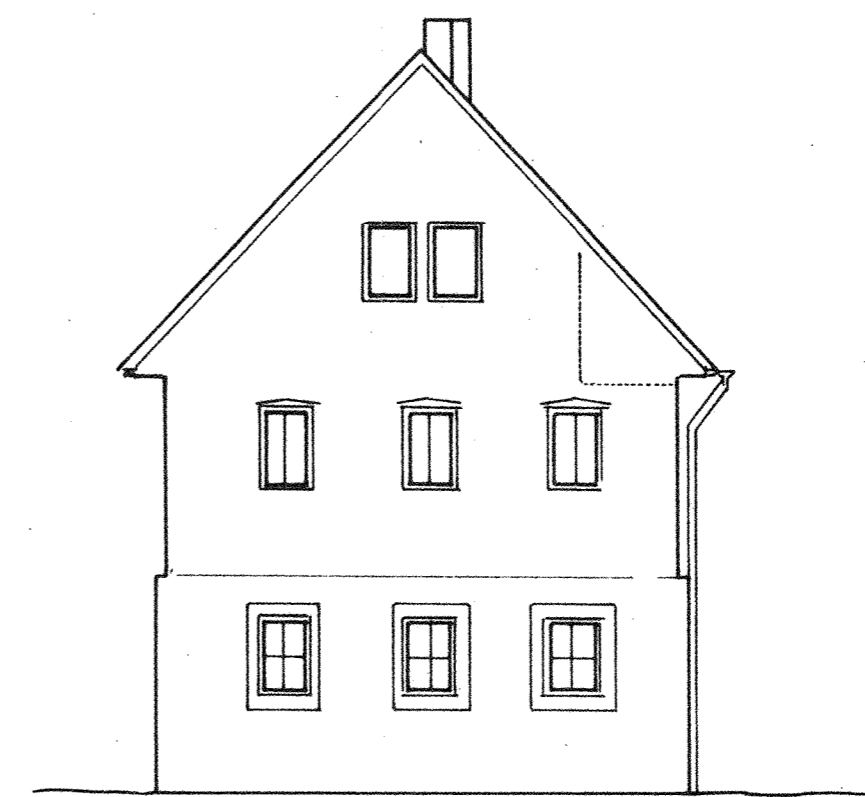

Ostansicht

Nordansicht

Westansicht

Südansicht

PLANUNGSGEMEINSCHAFT ARCHITEKTEN BUCK + REX					
Waltbergstraße 6, 01326 Dresden, Telefon/Fax (0351) 37 40 912 od. 33 910					
Objekt	Wohnsiedlung in Meißen Altzaschendorf				
Blattbezeichnung	Additives Aufmaß - Altzaschendorf 17				
	<b>Ansichten</b>				
Leistungsphase	Objekt/Vertrag	Bearbeiter	Datum	Maßstab	Blatt Nr.
Additives Aufmaß	Rex	Ch Dalcolmo	12.08.94	1:100	07