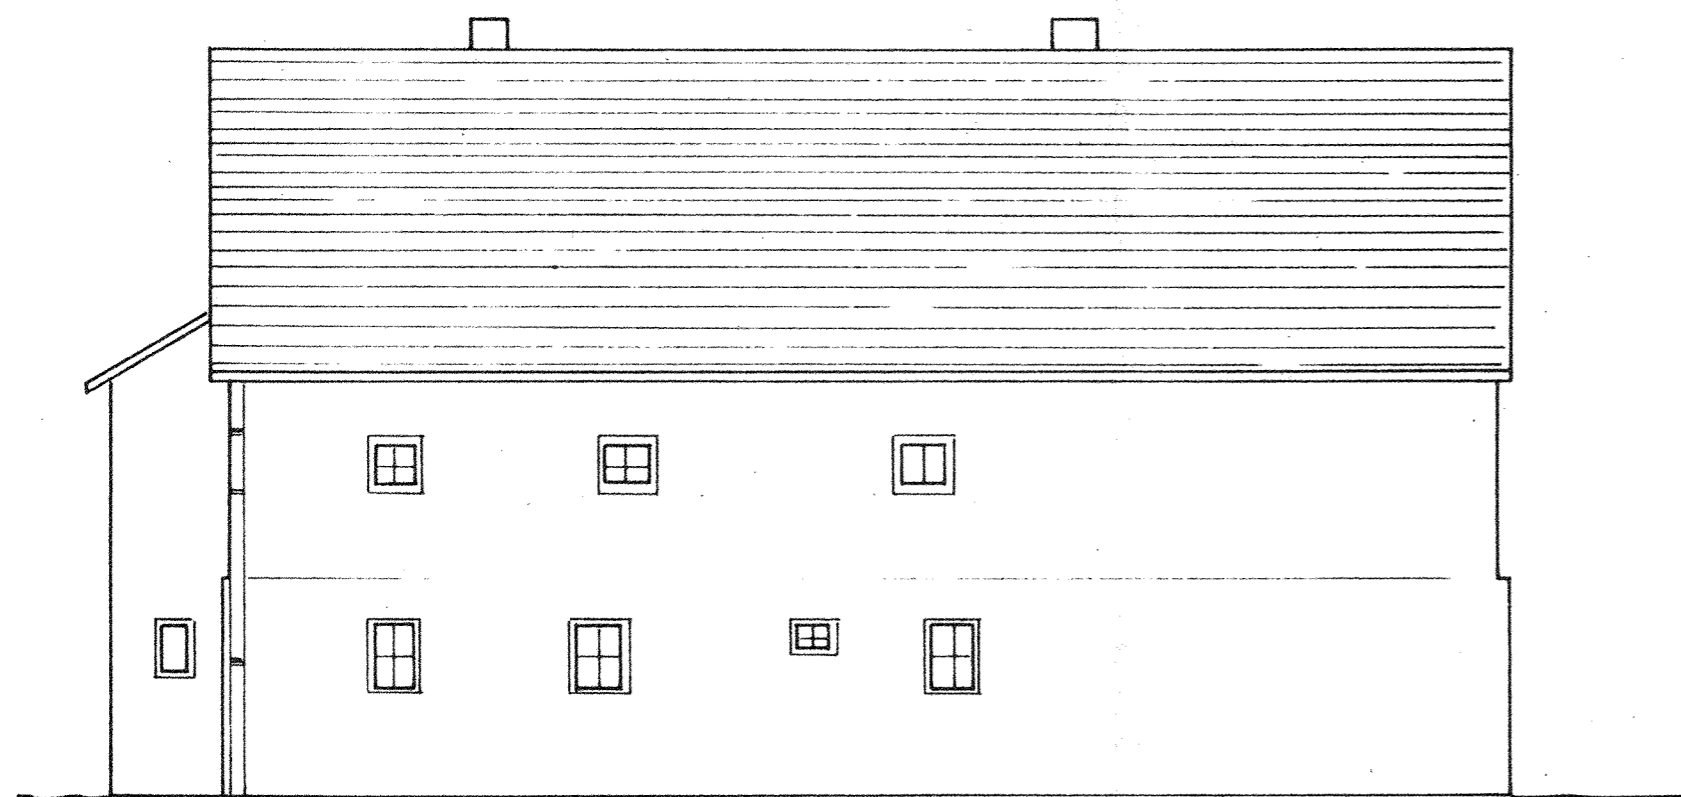

Ostansicht

Nordansicht

Westansicht

Südansicht

PLANUNGSGEMEINSCHAFT ARCHITEKTEN BUCK + REX					
Waltbergstraße 6, 01326 Dresden, Telefon/Fax (0351) 37 40 912 od. 33 910					
Objekt	Wohnsiedlung in Meißen Altzaschendorf				
Blattbezeichnung	Additives Aufmaß - Altzaschendorf 17				
	<b>Ansichten</b>				
Leistungsphase	Objekt/Vertrag	Bearbeiter	Datum	Maßstab	Blatt Nr.
Additives Aufmaß	Rex	Ch Dalcolmo	12.08.94	1:100	07