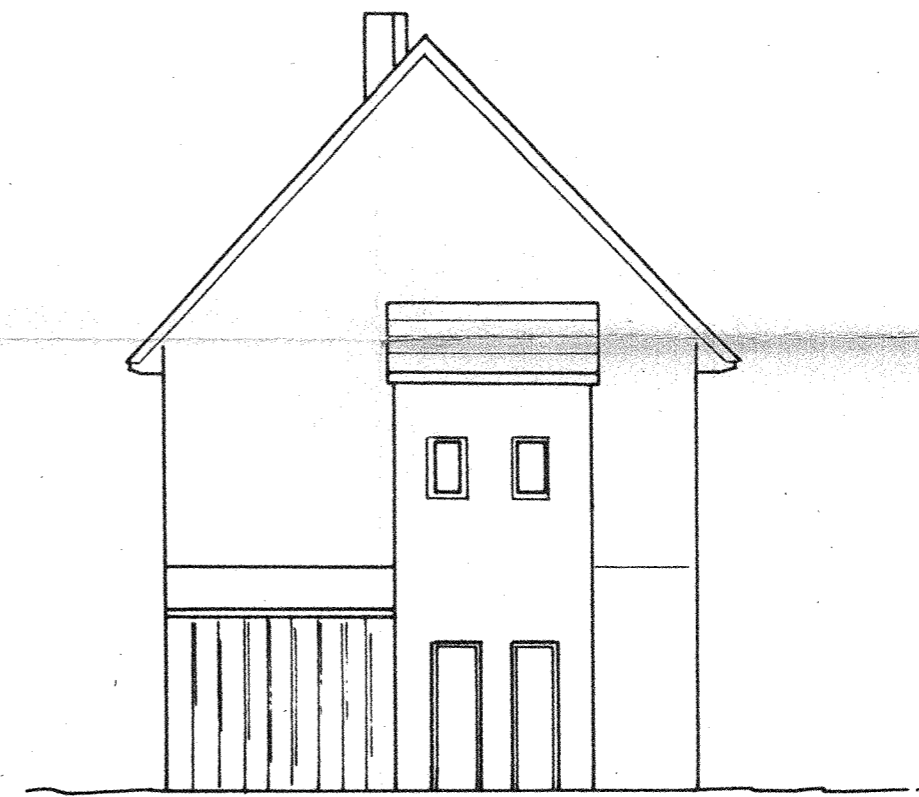

Ostansicht

Nordansicht

Westansicht

Südansicht

PLANUNGSGEMEINSCHAFT ARCHITEKTEN BUCK + REX					
Waltbergstraße 6, 01326 Dresden, Telefon/Fax (0351) 37 40 912 od. 33 910					
Objekt	Wohnsiedlung in Meißen Altzaschendorf				
Blattbezeichnung	Additives Aufmaß - Altzaschendorf 17				
	<b>Ansichten</b>				
Leistungsphase	Objekt/Vertrag	Bearbeiter	Datum	Maßstab	Blatt Nr.
Additives Aufmaß	Rex	Ch Dalcolmo	12.08.94	1:100	07